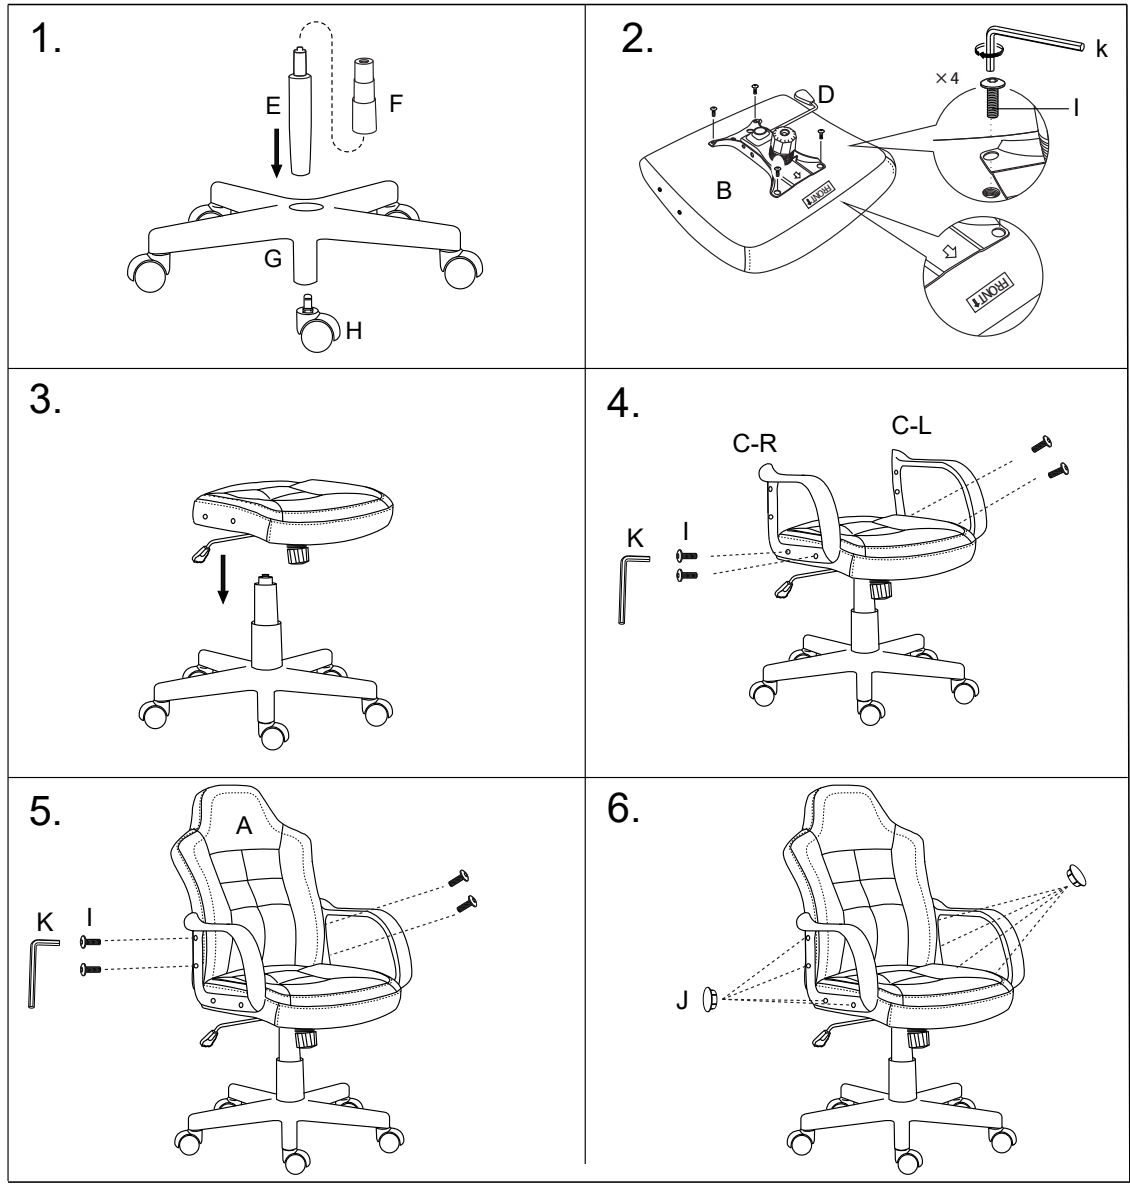

Ax1 	Fx1 
Bx1 	Gx1 
Cx1 R L 	Hx5 
Dx1 	Ix12 M6*18mm 
Ex1 	Jx8 
	Kx1 

SEAL SOLUCIONS LOGISTICAS SA DE CV
 PASEOS DE LA AMISTAD 29 PASEOS DEL
 BOSQUE CUAUTITLAN MEXICO ESTADO
 DE MEXICO CP 54850 RFC SSL 170718TW3