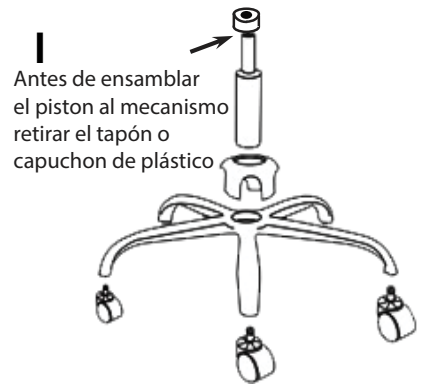

Instructivo de Armado Sillón Ejecutivo Fresh Cr

<p>1 Respaldo (1 pza)</p> 	<p>2 Asiento (1 pza)</p> 	<p>3 Juego de Brazos (2 pza)</p> 
<p>4 Rodajas (5 pzas)</p> 	<p>5 Pistón (1 pza)</p> 	<p>6 Llave Allen (1 pza)</p> 
<p>7 Base cromada (1 pza)</p> 	<p>8 Mecanismo (1 pza)</p> 	<p>A m6 x 18 mm (4 pzas)</p>  <p>B m6 x 25 mm (4 pzas)</p> 
<p>C m6 x 35 mm (4 pzas)</p> 	<p>Rondana para brazos (4 pz)</p>  D Tapón para brazo (4 pzas)  E	<p>Capuchon para base (1 pza)</p> 

Nota: Este modelo No incluye cubre piston