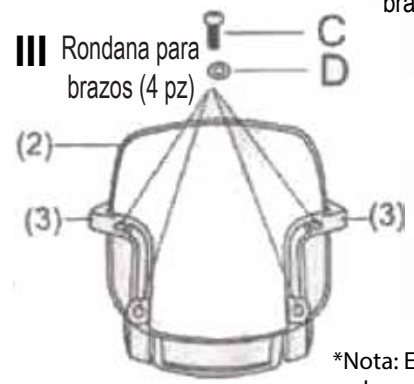

Instructivo de Armado Sillón Ejecutivo Fresh Cr

<p>1 Respaldo (1 pza)</p> 	<p>2 Asiento (1 pza)</p> 	<p>3 Juego de Brazos (2 pza)</p> 
<p>4 Rodajas (5 pzas)</p> 	<p>5 Pistón (1 pza)</p> 	<p>6 Llave Allen (1 pza)</p> 
<p>7 Base cromada (1 pza)</p> 	<p>8 Mecanismo (1 pza)</p> 	<p>A m6 x 18 mm (4 pzas)</p>  <p>B m6 x 25 mm (4 pzas)</p> 
<p>C m6 x 35 mm (4 pzas)</p> 	<p>Rondana para brazos (4 pz)</p>  D Tapón para brazo (4 pzas)  E	<p>Capuchon para base (1 pza)</p> 

Nota: Este modelo No incluye cubre piston