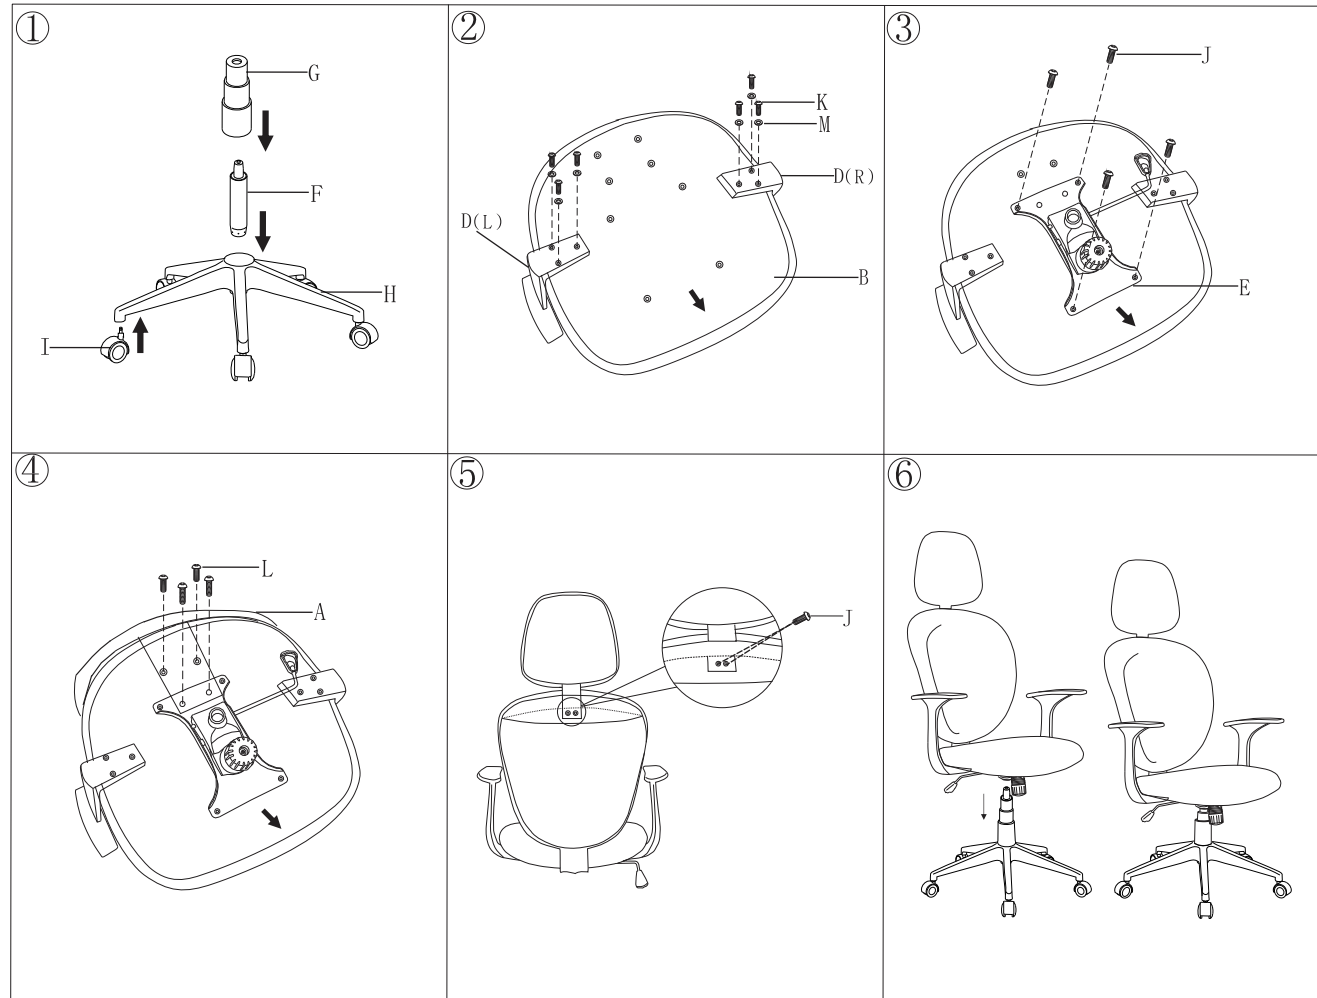

Manual de Armado Silla Ejecutiva Tailor CC

Ax1 	Hx1 
Bx1 	Ix5 
Cx1 	Jx6 M6x20 SCREW 
Dx1 (L) x1 (R) 	Kx6 M6x35 SCREW 
Ex1 	Lx4 M6x25 SCREW 
Fx1 	Mx6 M6x15x1 
Gx1 	N M6x1 

DISTRIBUIDO POR SILLAS ADS
 Av. Vergel #337, Francisco Villa CP. 09720 Iztapalapa,
 Ciudad de México
 RFC. DOSA801219H4A
 Tel. 5556427369, 5556405086
 Whatsapp 5585801548 sillas@grupoads.com
 HECHO EN CHINA